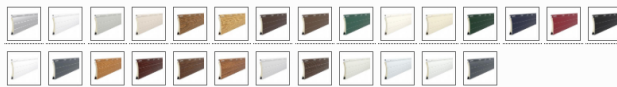

Dostępne kolory:

Powiązane produkty

Systemy	Profile
Napędy	

Wydrukuj tę stronę

Wydrukuj lub pobierz dokument o PER 77 profil bramowy

Drukuj PDF

Pobierz PDF

Kontakt z nami

FABROL Tomasz Krupa
ul. Dobrzeń 23/1
56-410 Dobroszyce
NIP: 9111472818

+48 602 558 144

+48 608 629 727

biuro@fabrol.pl

www.fabrol.pl