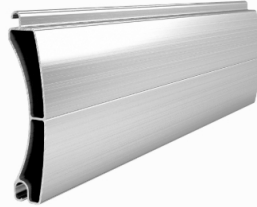

PE 100 profil bramowy aluminiowy ekstrudowany

Uzupełnieniem oferty jest profil bramowy uzupełniający, aluminiowy z przeszkleniem PER 100, który pozwala na uzyskanie dodatkowego doświetlenia pomieszczeń garażowych.